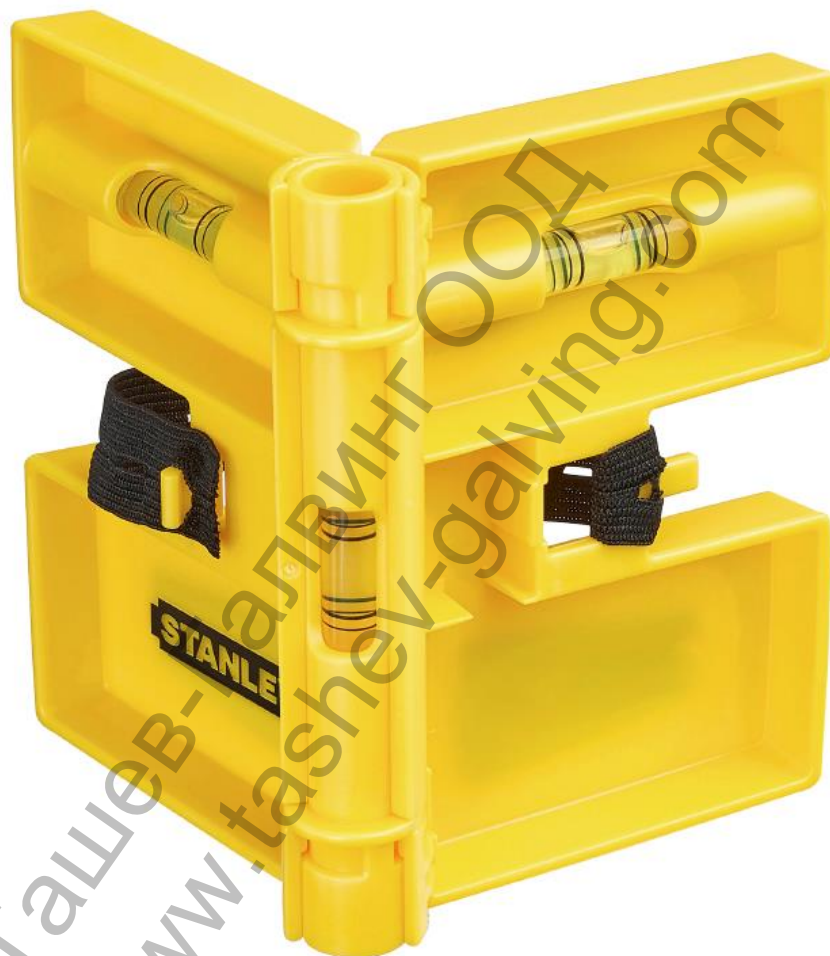

Нивелир Stanley центриращ

ТЕХНИЧЕСКИ ХАРАКТЕРИСТИКИ

Характеристики:

НИВЕЛИР STANLEY ЗА СТЪЛБОВЕ

- За употреба върху метални стълбове / повърхности
- Лесен за съхранение, сгъва се когато не се използва
- Идеален за съхранение на метални аксесоари, като болтчета пирони и др.
- Вградени магнити

				
4-47-720	-	X	1	3253560477202

Продукт: [Нивелир Stanley центриращ](#)

Категория: [Нивелири](#)

Бранд: [Stanley](#)

Категория бранд: [Нивелир Stanley](#)